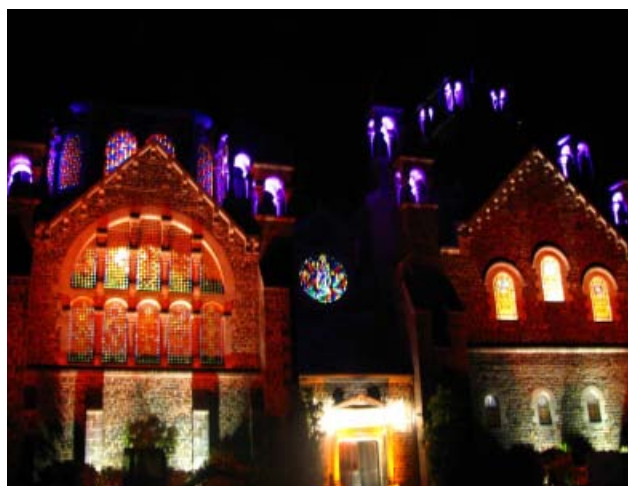

+ Characteristics / caractéristiques

Body : **solid aluminum**
Optic : **temperated glass cover 6 mm**
Lense : **20 mm polycarbonate**
Beam : **12°, 30°, 50°**
LED : **high brightness 1,2 W**
Power supply : **see typical diagram below**
Operating temperature : **from -20°C to +70°C**
Brackets : **adjustable inox bracket**
Finishing : **marine grade / natural anodized**
Dimensions : **10,20" x 5,08" x 3,98"**
Lifetime expectancy : **80,000 hours**
Cooling system : **natural convection**
Security : **automatic thermic protection over +70°C**

Corps : **aluminium massif**
Optique : **verre trempé épaisseur 6 mm**
Lentilles : **20 mm polycarbonate**
Angle d'ouverture : **12°, 30°, 50°**
LED : **haute luminosité 1,2 W**
Alimentation : **voir schéma de connection ci-dessous**
Température d'utilisation : **de -20°C à +70°C**
Fixation : **fixation en inox réglable**
Finition : **résistant à l'environnement salin / anodisation naturelle**
Dimensions : **259 mm x 129 mm x 101 mm**
Durée de vie : **80 000 heures**
Refroidissement : **convection naturelle**
Sécurité : **protection thermique automatique au dessus de 70°C**