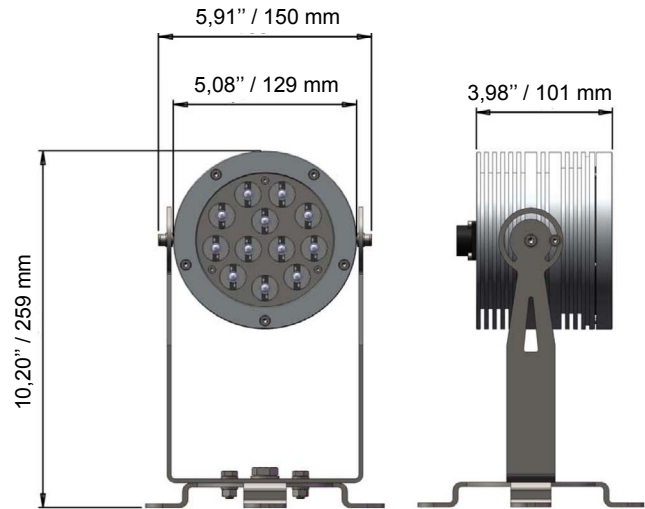

Spot-ART 12 LED 1W

ETL
 bronze outdoor indoor
 IP68 IP66 IP44 CE III

Spot-ART 12 LED is powered with 12 high brightness 1.2W LED. This spotlight is perfect for emphasizing all types of objects or architectural details such as statues, decorations, or for general lighting. It is also perfect for showcase or shop windows. It is used for indoor and outdoor lighting. Spot-ART 12 LED is controllable and programmable with LEDTOLITE Control Dynamic DMX512.

+ Led

012 : 12° - 030 : 30° - 050 : 50°

Fixations : Y

+ Characteristics / caractéristiques

Body : **solid aluminum**
 Optic : **temperated glass cover 6 mm**
 Lense : **20 mm polycarbonate**
 Beam : **12°, 30°, 50°**
 LED : **high brightness 1,2 W**
 Power supply : **see typical diagram below**
 Operating temperature : **from -20°C to +70°C**
 Brackets : **adjustable inox bracket**
 Finishing : **marine grade / natural anodized**
 Dimensions : **10,20" x 5,08" x 3,98"**
 Lifetime expectancy : **80,000 hours**
 Cooling system : **natural convection**
 Security : **automatic thermic protection over +70°C**

Corps : **aluminium massif**
 Optique : **verre trempé épaisseur 6 mm**
 Lentilles : **20 mm polycarbonate**
 Angle d'ouverture : **12°, 30°, 50°**
 LED : **haute luminosité 1,2 W**
 Alimentation : **voir schéma de connection ci-dessous**
 Température d'utilisation : **de -20°C à +70°C**
 Fixation : **fixation en inox réglable**
 Finition : **résistant à l'environnement salin / anodisation naturelle**
 Dimensions : **259 mm x 129 mm x 101 mm**
 Durée de vie : **80 000 heures**
 Refroidissement : **convection naturelle**
 Sécurité : **protection thermique automatique au dessus de 70°C**