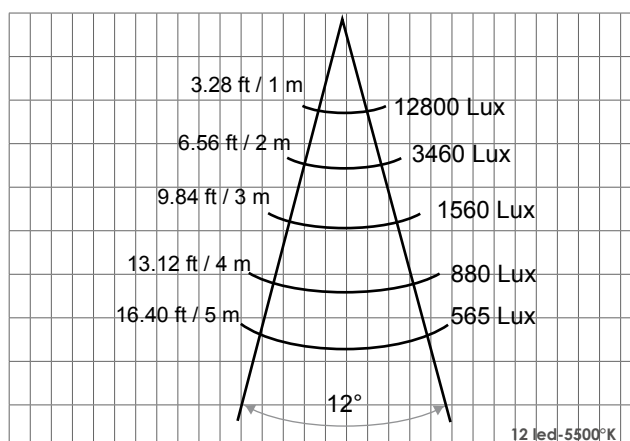

+ Photometric / photométrie

Curve realized outside laboratory condition
courbe réalisée hors conditions de laboratoire

+ Associated products / produits associés

	page
330 001 (1 to 8 LED 1W / 1 à 8 leds 1W)	[104]
330 007 (Power supply / Alim-driver)	[108]
A4CT24CAX03 (3 ways / 3 voies)	[109]
A4CT24CAX12 (12 ways / 12 voies)	[108]