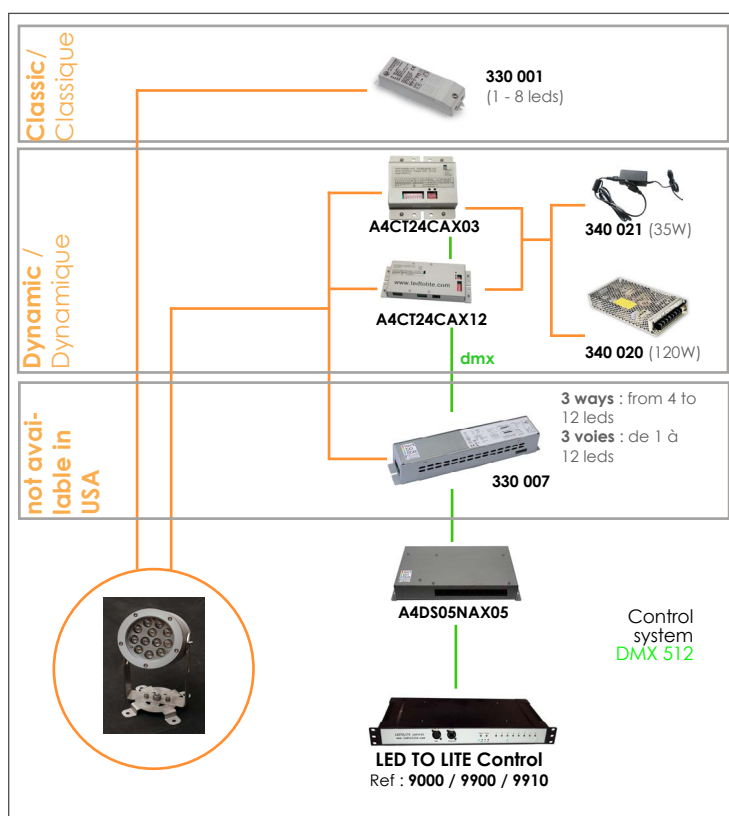

+ Connection / connexion